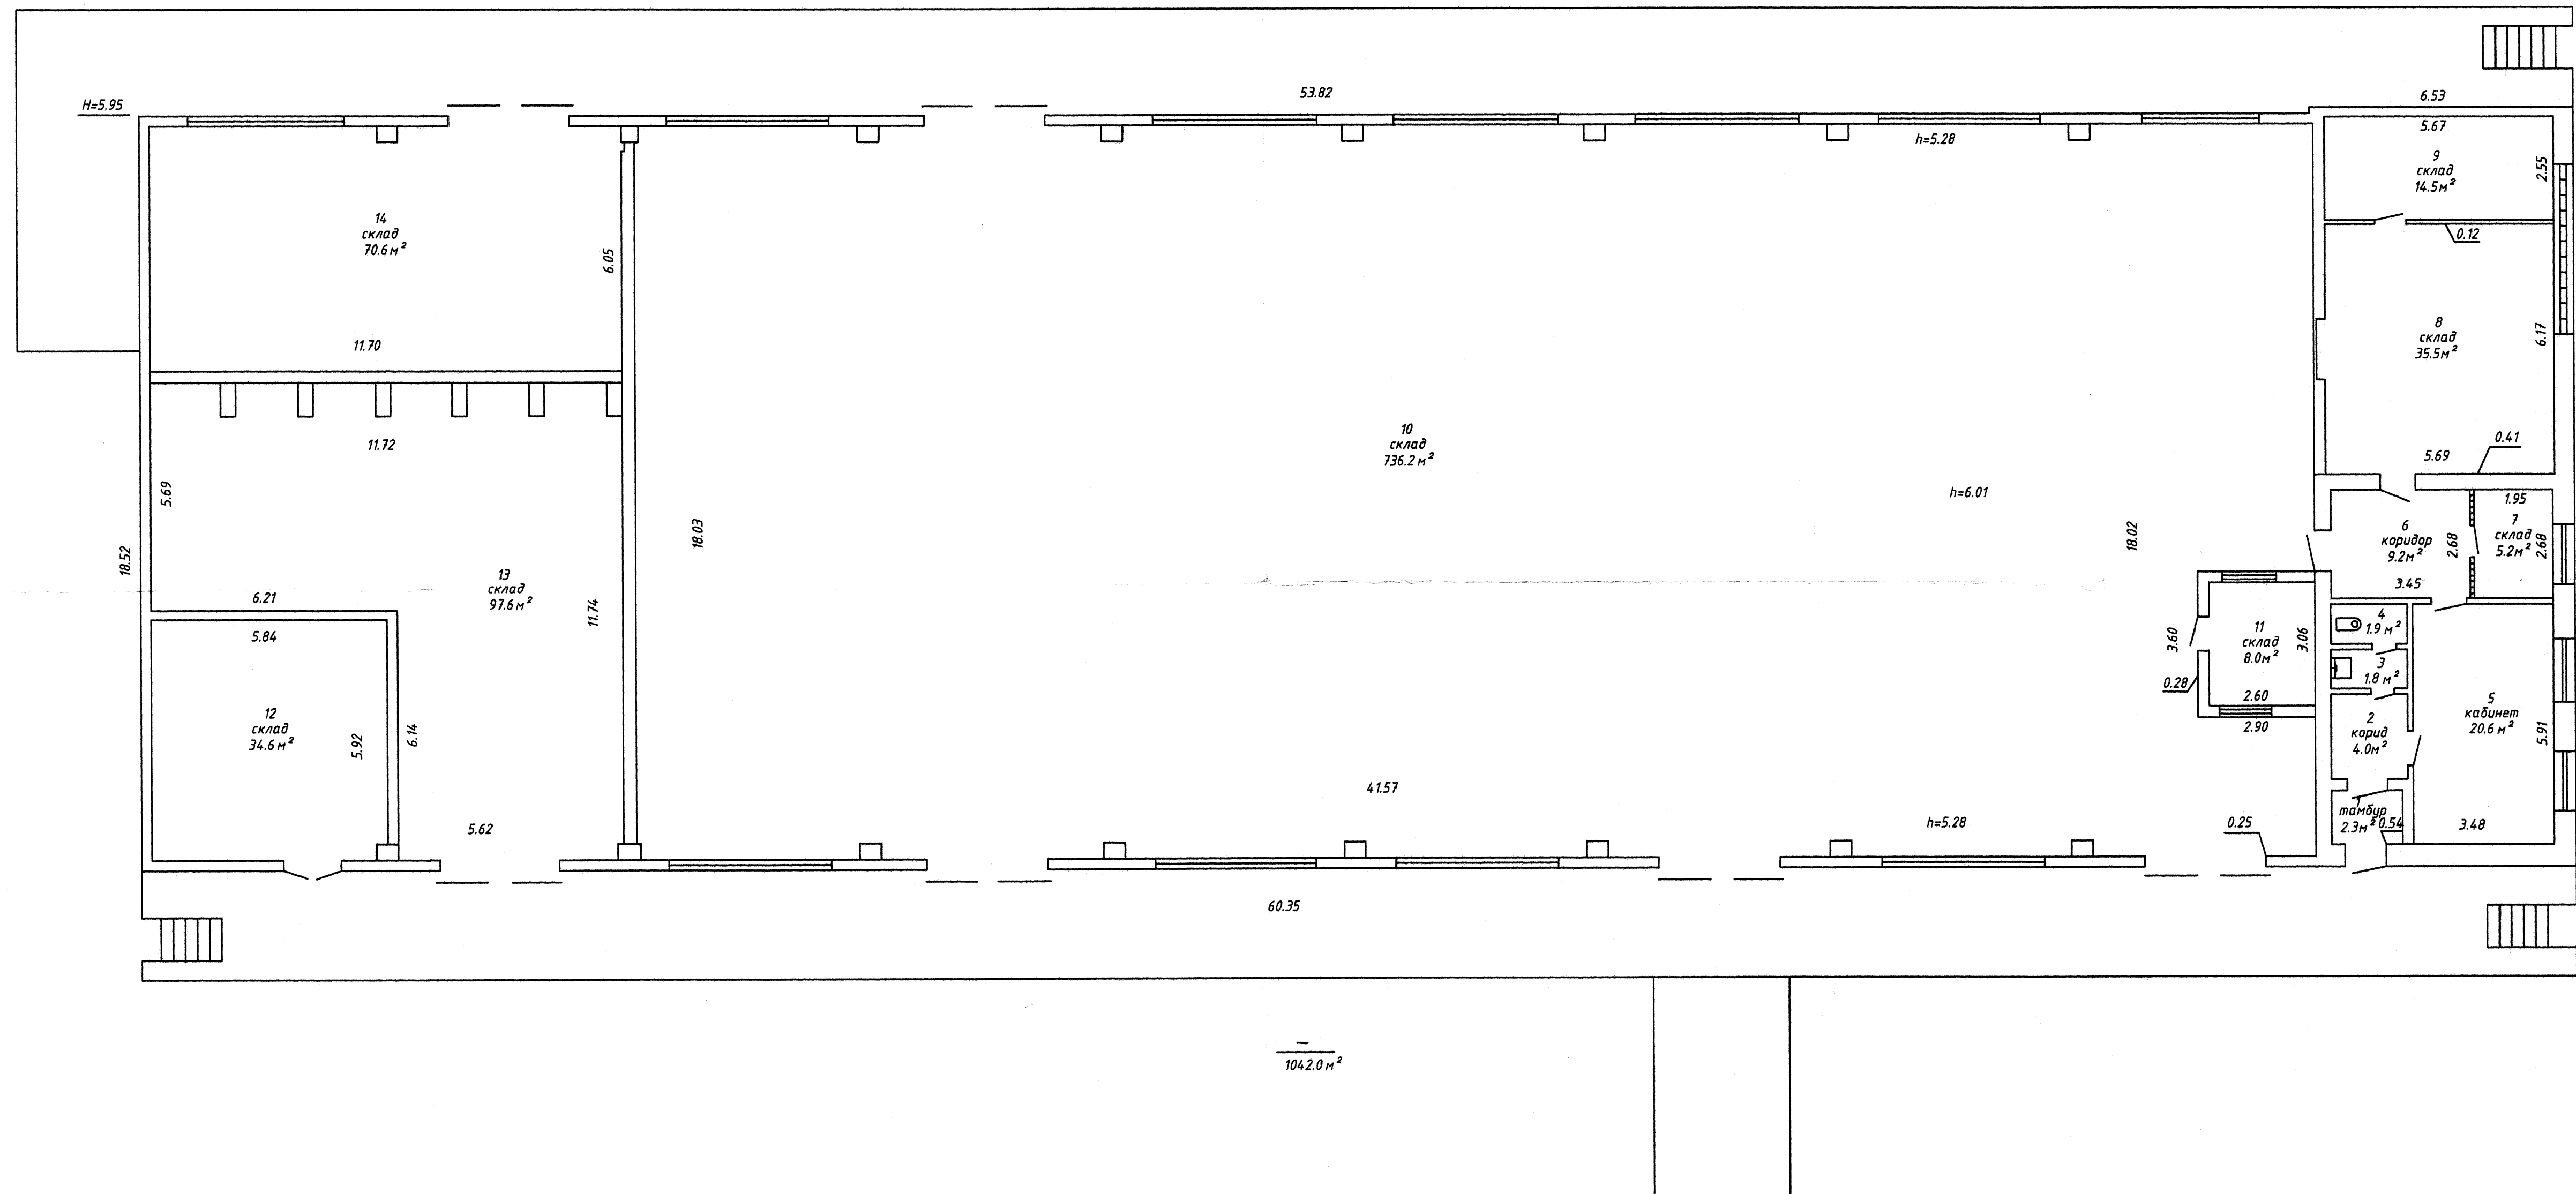

Поэтажный план

РУП "Брестское агентство по государственной регистрации и земельному кадастру"			
Материальный склад			
224028, Республика Беларусь, Брестская обл., г. Брест, ул. Московская, 360/8			
Литер М		Этаж 1	
Масштаб	Лист /	Листов /	Стр.
1:100	Фамилия И.О.	Подпись	Дата
Составил:	Кивенко П.В.		20.01.2014